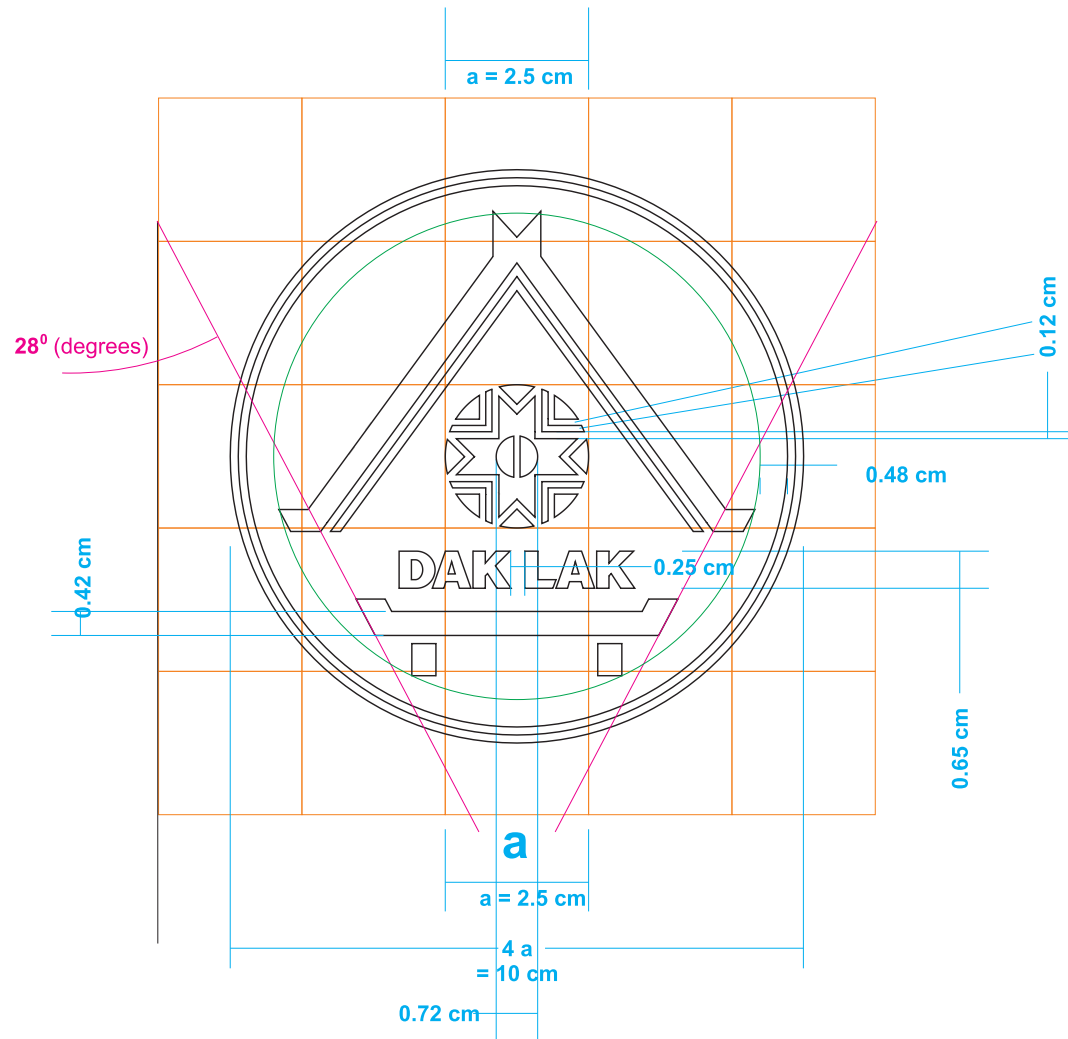

THUYẾT MINH - BIỂU TRƯNG TỈNH ĐẮK LẮK

Biểu trưng được bố cục trong hình tròn. Hình tròn như mặt chiêng, mặt trống tượng trưng cho tính năng động, sự trường tồn. Chính giữa là hình tam giác thể hiện mái nhà dài của đồng bào Êđê đồng thời còn mang ý nghĩa tượng trưng hình ảnh núi, đồi, cây rừng, sự đoàn kết các dân tộc anh em cùng định cư trên mảnh đất Đắc Lắc. Hình tam giác tạo thế vút lên khẳng định Đắc Lắc là tỉnh có nhiều tiềm năng trên đà phát triển với nền tảng văn hóa đậm đà bản sắc dân tộc.

Chính giữa là hình mặt trời tám cánh mang nét đặc trưng của Tây Nguyên đồng thời cũng là tấm khiên (lá chắn). Bảo vệ vững chắc chủ quyền an ninh biên giới. Tâm của hình tròn là hạt cà phê - Một thế mạnh kinh tế của tỉnh.

Bố cục của biểu trưng có tính thẩm mỹ cao, dễ thể hiện trên nhiều chất liệu.

CẤU TRÚC CHI TIẾT - BIỂU TRƯNG TỈNH ĐẮK LẮK

KHOẢNG CÁCH AN TOÀN - BIỂU TRƯNG TỈNH ĐẮK LẮK

Khoảng cách an toàn nhằm đảm bảo biểu trưng luôn được thể hiện với mức độ rõ ràng và tác động về thị giác lớn nhất. Không một yếu tố đồ họa nào được xâm phạm khu vực này. Tỷ lệ khoảng trống xung quanh biểu trưng phải cân đối như chỉ dẫn bằng hình bên phải. Trong một số hiếm trường hợp đặc biệt cần thiết (ví dụ làm nổi khối phù điêu, tượng đài, hoặc đèn led...) có thể không tuân theo hướng dẫn này nhưng phải đảm bảo biểu trưng xuất hiện rõ nét nhất có thể.

Khoảng cách là $\frac{1}{3}$ chiều cao hoặc chiều ngang của biểu trưng là khoảng trống bắt buộc tối thiểu giữa biểu trưng với các yếu tố đồ họa, nội dung, hình ảnh khác nhằm đảm bảo sự rõ ràng và dễ nhận biết của biểu trưng.