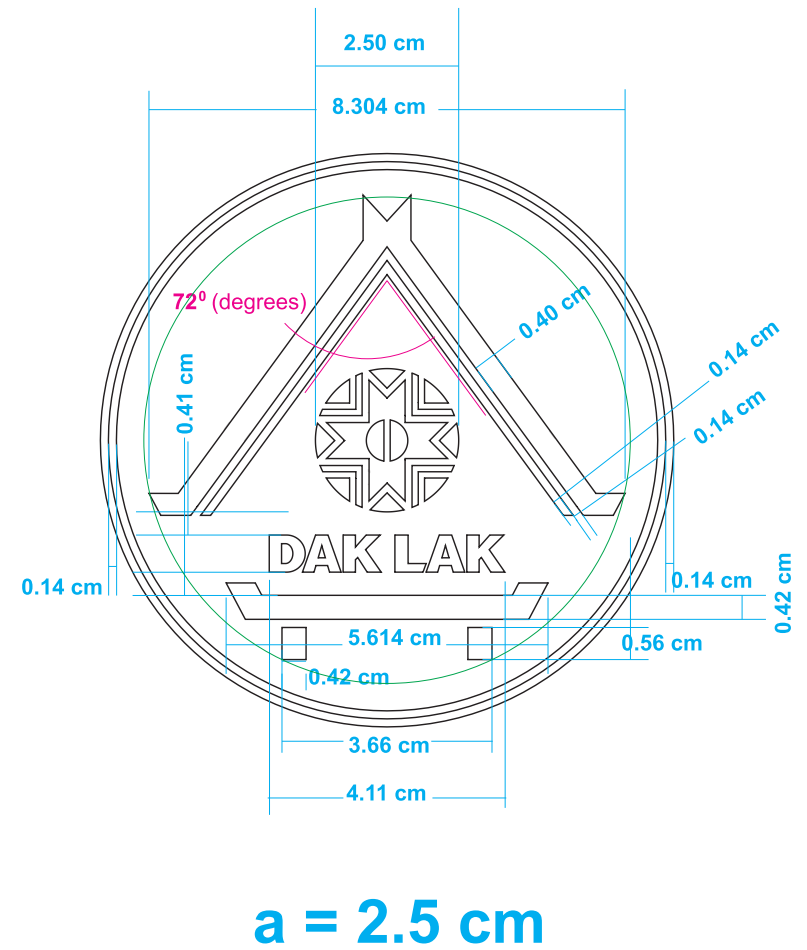

THUYẾT MINH - BIỂU TRƯNG TỈNH ĐẮK LẮK

Biểu trưng được bố cục trong hình tròn. Hình tròn như mặt chiêng, mặt trống tượng trưng cho tính năng động, sự trường tồn. Chính giữa là hình tam giác thể hiện mái nhà dài của đồng bào Êđê đồng thời còn mang ý nghĩa tượng trưng hình ảnh núi, đồi, cây rừng, sự đoàn kết các dân tộc anh em cùng định cư trên mảnh đất Đắc Lắc. Hình tam giác tạo thế vút lên khẳng định Đắc Lắc là tỉnh có nhiều tiềm năng trên đà phát triển với nền tảng văn hóa đậm đà bản sắc dân tộc.

Chính giữa là hình mặt trời tám cánh mang nét đặc trưng của Tây Nguyên đồng thời cũng là tấm khiên (lá chắn). Bảo vệ vững chắc chủ quyền an ninh biên giới. Tâm của hình tròn là hạt cà phê - Một thế mạnh kinh tế của tỉnh.

Bố cục của biểu trưng có tính thẩm mỹ cao, dễ thể hiện trên nhiều chất liệu.

CẤU TRÚC CHI TIẾT - BIỂU TRƯNG TỈNH ĐẮK LẮK

KHOẢNG CÁCH AN TOÀN - BIỂU TRƯNG TỈNH ĐẮK LẮK

Khoảng cách an toàn nhằm đảm bảo biểu trưng luôn được thể hiện với mức độ rõ ràng và tác động về thị giác lớn nhất. Không một yếu tố đồ họa nào được xâm phạm khu vực này. Tỷ lệ khoảng trống xung quanh biểu trưng phải cân đối như chỉ dẫn bằng hình bên phải. Trong một số hiếm trường hợp đặc biệt cần thiết (ví dụ làm nổi khối phù điêu, tượng đài, hoặc đèn led...) có thể không tuân theo hướng dẫn này nhưng phải đảm bảo biểu trưng xuất hiện rõ nét nhất có thể.

Khoảng cách là $\frac{1}{3}$ chiều cao hoặc chiều ngang của biểu trưng là khoảng trống bắt buộc tối thiểu giữa biểu trưng với các yếu tố đồ họa, nội dung, hình ảnh khác nhằm đảm bảo sự rõ ràng và dễ nhận biết của biểu trưng.